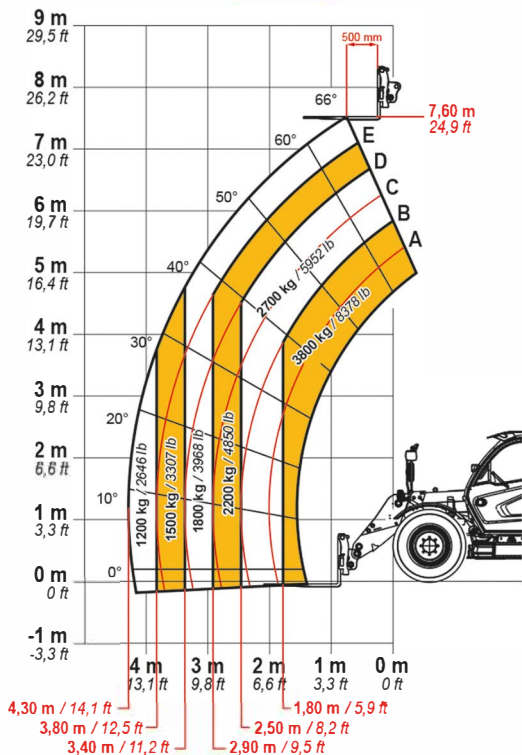

**MAX**  
**3800 kg / 8378 lb**

DOCD100001CD01

EN1459

38.8